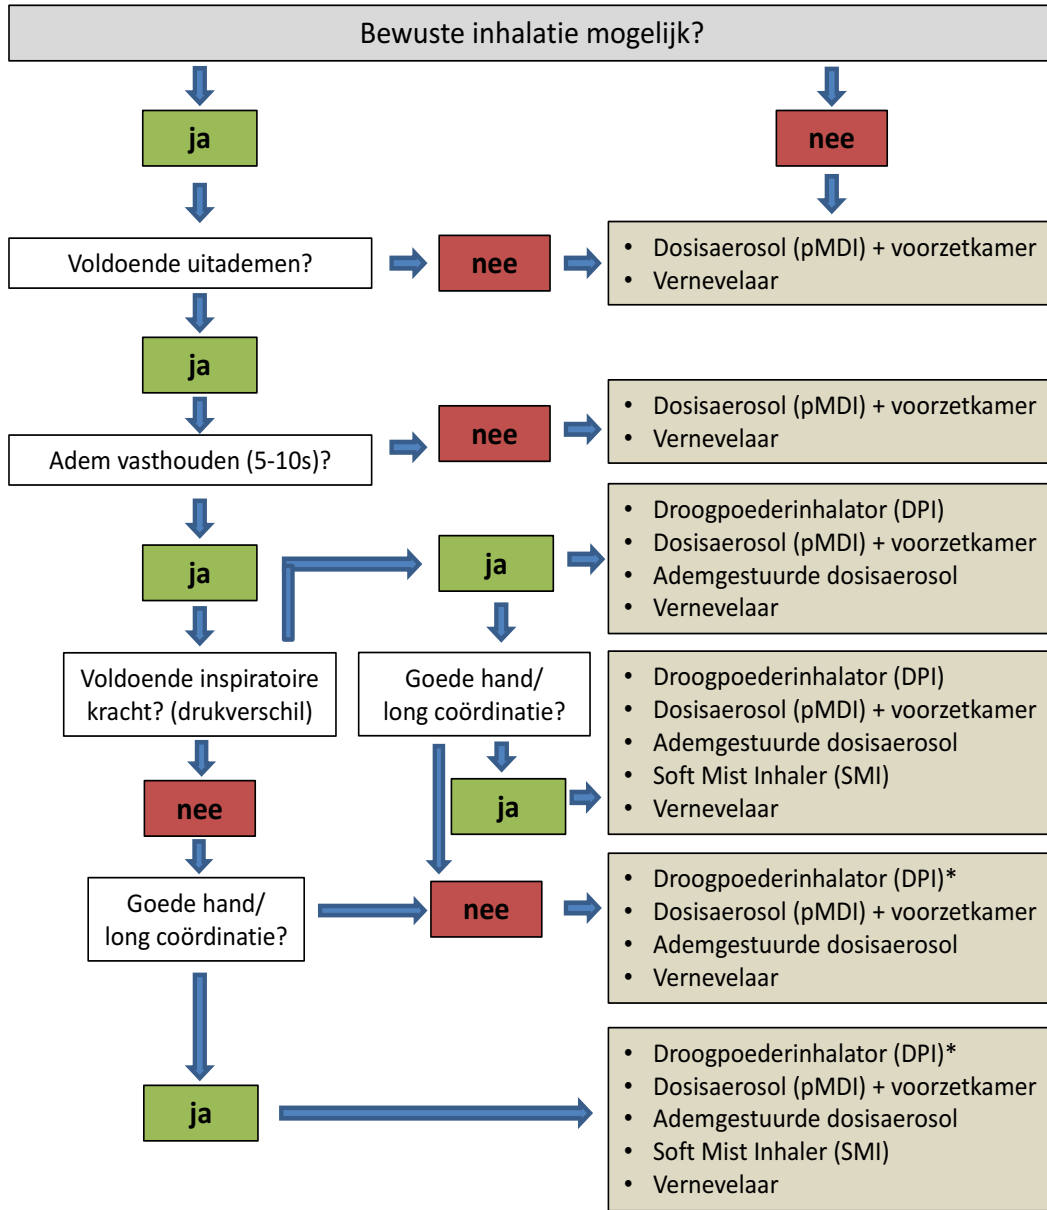

Stroomschema voor keuze type inhalator

*) Droogpoederinhalator met een lage of gemiddelde weerstand